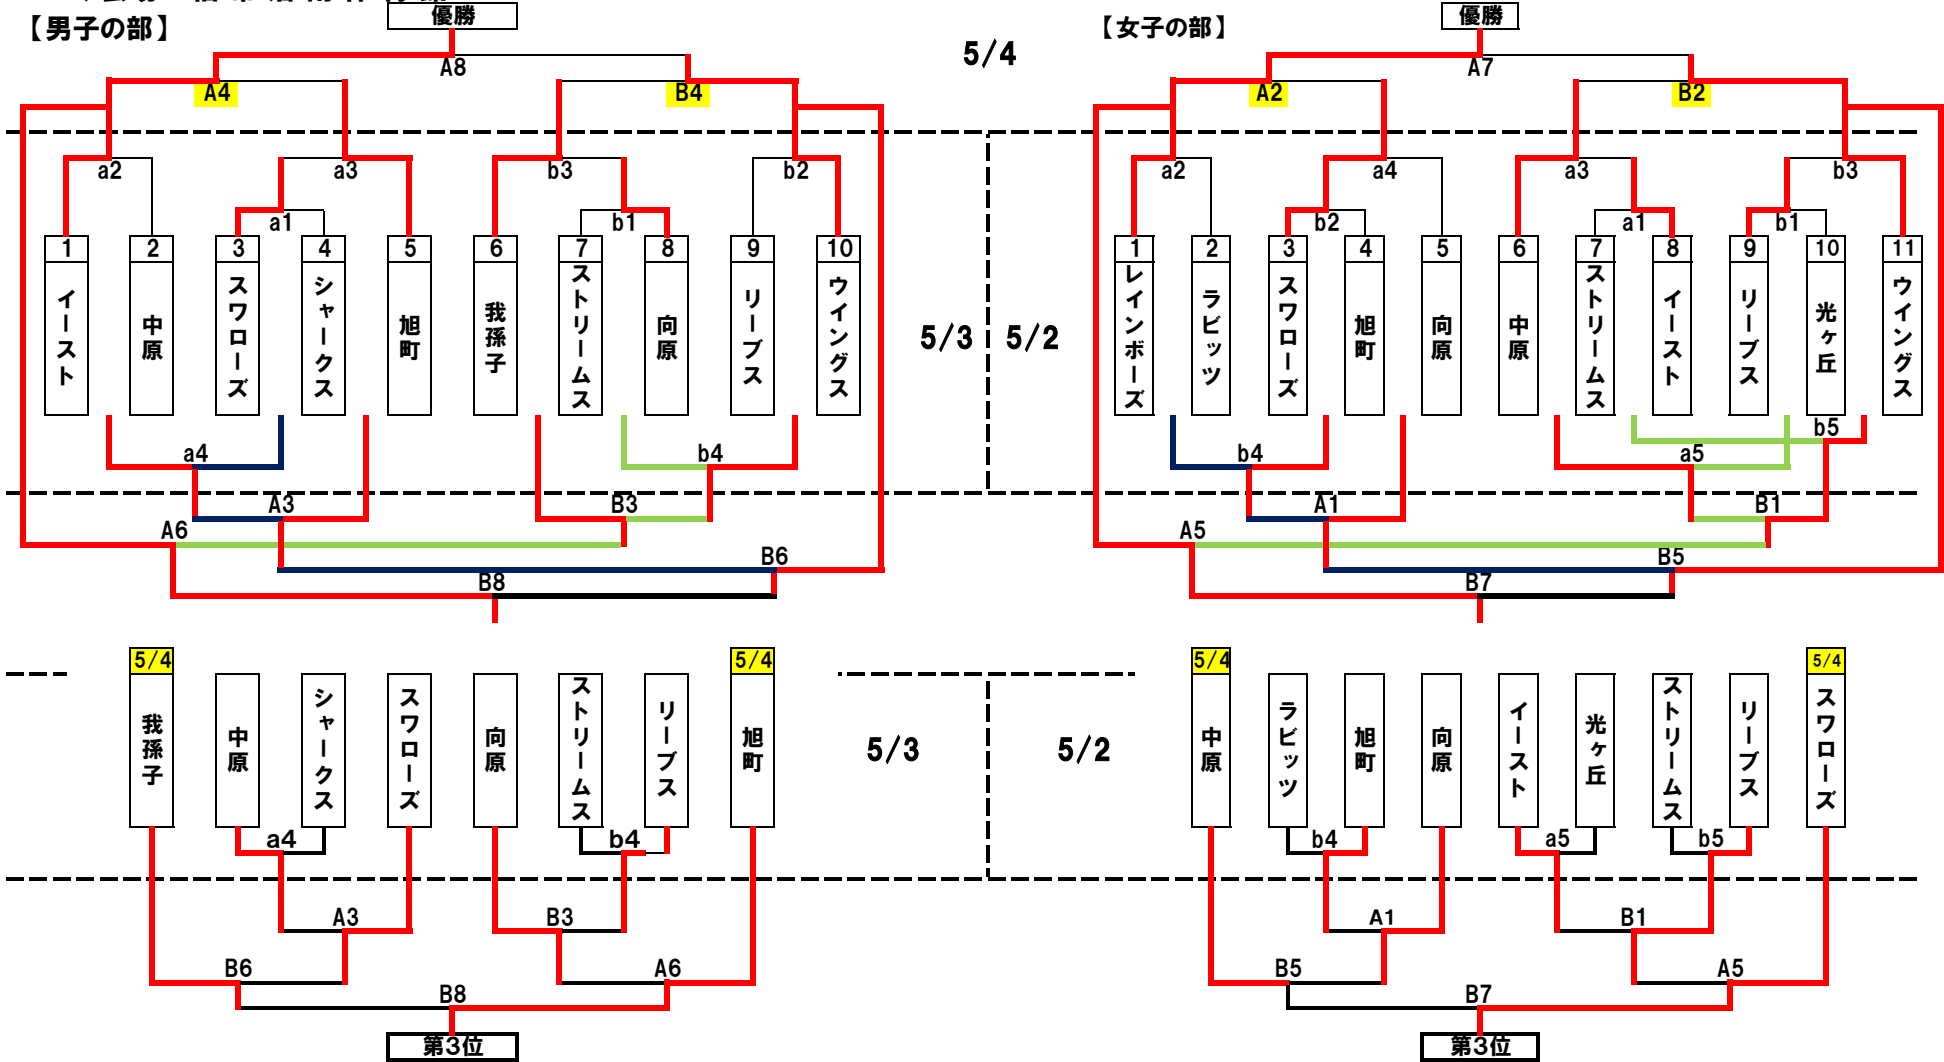

令和8年度 春季柏市民バスケットボール大会(小学生の部)

兼 TOMIURAさざ波大会東葛飾地区選考会 柏支部予選会

◆会場：柏市沼南体育館

【男子の部】

【女子の部】

令和8年度 春季柏市民バスケットボール大会(小学生の部)

兼 TOMIURAさざ波大会東葛飾地区選考会 柏支部予選会

◆ 5月3日(日): 柏市沼南体育館 対戦・審判割当表

No	試合時間	A コート				TO	B コート				TO
		チーム名	スワローズ	20 vs 0	シャークス		旭町	ストリームス	34 vs 35	向原	
1	10:40 ~	審判	イースト		中原		リーブス		ウイングス		
		チーム名	イースト	48 vs 32	中原	シャークス	ストリームス	8 vs 80	ウイングス	ストリームス	
2	11:50 ~	審判	スワローズ		シャークス		ストリームス		向原		
		チーム名	スワローズ	26 vs 38	旭町	イースト	我孫子	53 vs 32	向原	ウイングス	
3	13:00 ~	審判	シャークス		イースト		ウイングス		ストリームス		
		チーム名	シャークス	0 vs 20	中原	スワローズ	リーブス	47 vs 39	ストリームス	向原	
4	14:10 ~	審判	スワローズ		旭町		我孫子		向原		
		チーム名		vs				vs			
		審判									
		チーム名		vs				vs			
		審判									
		チーム名		vs				vs			

令和8年度 春季柏市民バスケットボール大会(小学生の部)

兼 TOMIURAさざ波大会東葛飾地区選考会 柏支部予選会

◆ 5月4日(祝月): 柏市沼南体育館 対戦・審判割当表

No	試合時間		A コート				TO	B コート				TO
			チーム名	スコア	チーム名	審判		チーム名	スコア	チーム名	審判	
1	9:30 ~	チーム名	旭町	28 vs 29	向原	中原	イースト	30 vs 59	リーブス	向原		
		審判	山田	米持	関		山本					
2	10:30 ~	チーム名	レインボーズ	84 vs 14	スワローズ	旭町	中原	14 vs 38	ウイングス	イースト		
		審判	綿貫	石井	野沢		山崎					
3	11:30 ~	チーム名	中原	28 vs 39	スワローズ	レインボーズ	向原	39 vs 28	リーブス	ウイングス		
		審判	井場	木村	荒田		小松					
4	12:30 ~	チーム名	イースト	52 vs 30	旭町	中原	我孫子	18 vs 44	ウイングス	リーブス		
		審判	井内	山崎	谷澤		曾澤					
5	13:30 ~	チーム名	スワローズ	53 vs 36	リーブス	イースト	向原	24 vs 28	中原	ウイングス		
		審判	田中	木村	竹川		石井					
6	14:30 ~	チーム名	旭町	44 vs 36	向原	リーブス	スワローズ	33 vs 43	我孫子	向原		
		審判	長谷川	米持	新山		井場					
7	15:30 ~	女子 決勝・三位決	レインボーズ	39 vs 29	ウイングス	スワローズ	スワローズ	30 vs 25	中原	向原		
		審判	谷澤	綿貫	山田		掛川					
8	16:30 ~	男子 決勝・三位決	イースト	51 vs 36	ウイングス	中原	旭町	32 vs 27	我孫子	ウイングス		
		審判	井内	曾澤	長谷川		荒田					